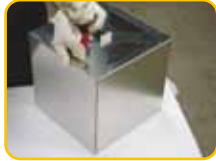

Gesamthöhe: 195 cm
Leergewicht: 160 kg
Erd-Volumen: 925,5 l
Gesamtbreite: 105 cm
Pflanzmenge: ca. 130 Stück

Pyra mit 7 Ebenen

Gesamthöhe: 150 cm
Leergewicht: 100 kg
Erd-Volumen: 616 l
Gesamtbreite: 95 cm
Pflanzmenge: ca. 100 Stück

Pyra mit 5 Ebenen

Gesamthöhe: 110 cm
Leergewicht: 67 kg
Erd-Volumen: 372,5 l
Gesamtbreite: 85 cm
Pflanzmenge: ca. 70 Stück

Pyra Werbewürfel

Einfache Montage auf der Pyra mit einer vorgefertigten Führungsschiene für verschiedene Höhen, Format der 4 Werbeflächen jeweils ca. 29 x 29 cm. Einfach mit Aufklebern oder Folientechnik zu bestücken.