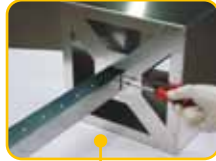

Pyra mit 5 Ebenen

Gesamthöhe: 110 cm
Leergewicht: 67 kg
Erd-Volumen: 372,5 l
Gesamtbreite: 85 cm
Pflanzmenge: ca. 70 Stück

Pyra Werbewürfel

Einfache Montage auf der Pyra mit einer vorgefertigten Führungsschiene für verschiedene Höhen, Format der 4 Werbeflächen jeweils ca. 29 x 29 cm. Einfach mit Aufklebern oder Folientechnik zu bestücken.